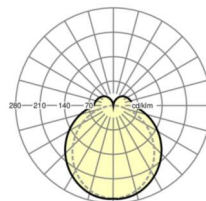

Оптика

Оснастка	LED, цветопередача/оттенок света CRI ≥ 80 / 3000K
Допуск для координаты цветности (MacAdam)	3SDCM
Фотобиологическая безопасность (светильник)	RG1
Номинальный световой поток	9490lm
Срок службы LED	50000h L80/B10 (Tq 30°C)
светоотдача светильников	148lm/W
Угол излучения	130° (C0) / 110° (C90)
UGR поп./вдоль	26.2 / 24.7

DEEP-LINK

<https://www.regiolum.de/ru/article/19135006090>

Ссылка	LED 10000lm 830
ηLB	100 %
Φ ↓/↑	84 % / 16 %
UGR поп./вдоль	26.2 / 24.7

Механика

цвет корпуса	белый стандартный для электротехники RAL 9016
размеры (LxWxH/DxH)	1531mm x 63mm x 54mm
вес (нетто)	2.1kg
Вид монтажа	сборка трековых систем, световая структура

размеры

L	1531 mm	Длина
В	63 mm	Ширина
н	54 mm	Высота